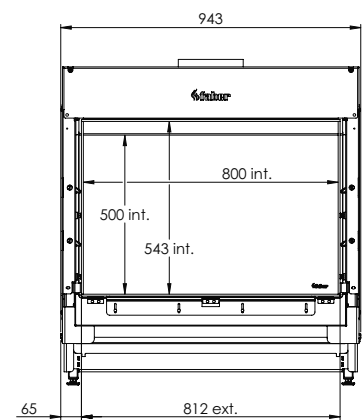

* Incl. optional adjustable feet