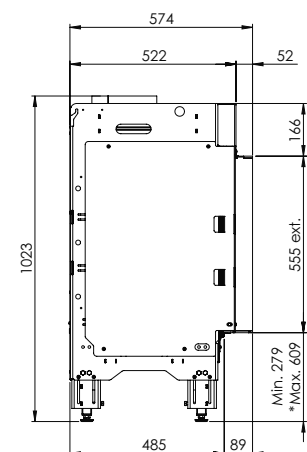

* Incl. optional adjustable feet