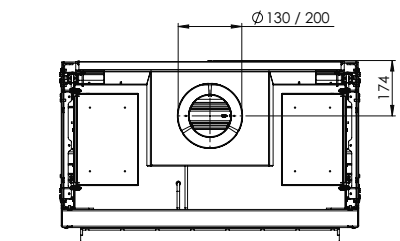

* Incl. optional adjustable feet